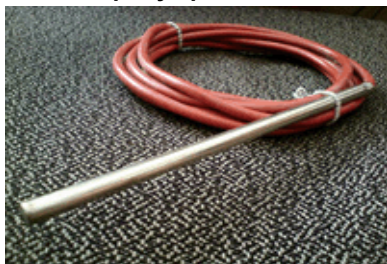

11. Název dílu / Name /
  Snímač teploty spalin / Smoke temperature sensor / Датчик дымовых газов