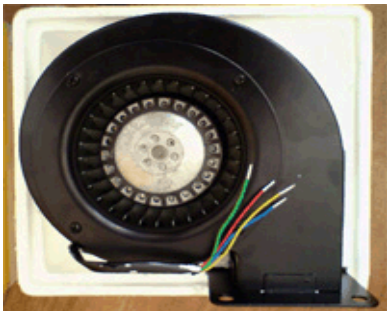

## Seznam vyměnitelných náhradních dílů peletkové kotle List of exchangeable Spare Parts pellet boilers

**Black Star**

**Woody**

**Boink**

- 1) Čip / Chip /
- 2) Řídicí jednotka / Control box /
- 3) Ventilátor / Blower /
- 4) Zapalování / Ignition /
- 5) Motor hořáku ; Motor podavače / Gear burner ; Gear screw /
- 6) Safety thermostat / Temperature safety cut off /
- 7) Fotosenzor / Fotosensor /
- 8) Rošt hořáku 16-24kW / Fire grate 16-24kW /
- 9) Rošt hořáku 30kW / Fire grate 30kW /
- 10) Snímač teploty kotle / Boiler temp. sensor /
- 11) Snímač teploty spalin / Smoke temperature sensor /
- 12) 3-cestný ventil s motorkem / 3way motor valve /
- 13) PVC hadice hořáku / Burner tube PVC /
- 14) Vnitřní podavač / Internal screw /
- 15) Počítadlo průtoku / Flow counter /
- 16) Berdrátový pokojový termostat / Wireless room thermostat /
- 17) Snímač O<sub>2</sub> ve spalinách / O<sub>2</sub> controler /
- 18) Kompresorový set / Compressor Kit /
- 19) Kryt hořáku 16-30kW/ Burner cover 16-30kW /
- 20) Kryt hořáku 60-80kW/ Burner cover 60-80kW /
- 21) Šamot 30kW 20mm / Fire stone 30kW 20mm /
- 22) Šamot 60-80kW 20mm / Fire stone 60-80kW 20mm /
- 23) Objímka fotosenzoru / Foto sensor flange /
- 24) Interface / Interface /

1. Název dílu / Name /  
**Čip / Chip / Чип**

2. **Název dílu / Name /**  
**Řídící jednotka / Control box / Панель управления**

3. **Název dílu / Name /**  
**Ventilátor / Blower / Вентилятор**

4. **Název dílu / Name /**  
**Zapalování / Ignition / ТЭН поджига**