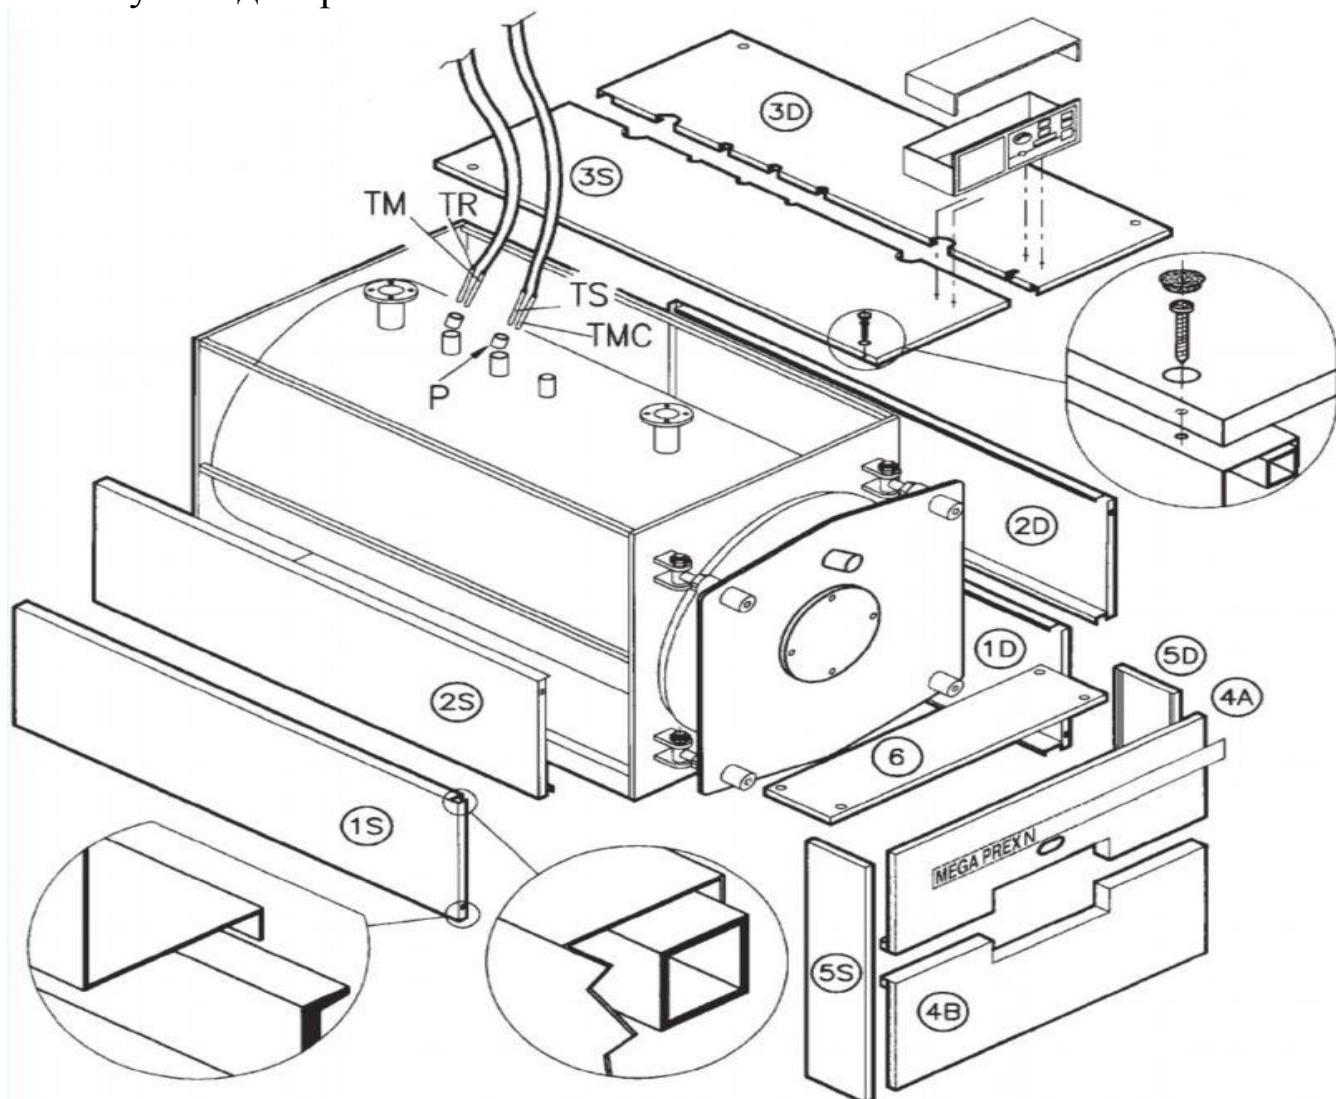

КОМПЛЕКТУЮЩИЕ ПОСТАВКИ КОРПУСА КОТЛА МЕГА PREX N 500-1300

- Панель боковая правая нижняя (1D) ..... – 1 шт.
- Панель боковая левая нижняя (1S) ..... – 1 шт.
- Панель боковая правая верхняя (2D) ..... – 1 шт.
- Панель боковая левая верхняя (2S) ..... – 1 шт.
- Панель левая верхняя (3S) ..... – 1 шт.
- Панель правая верхняя (3D) ..... – 1 шт.
- Панель передняя верхняя (4A) ..... – 1 шт.
- Панель передняя нижняя (4B) ..... – 1 шт.
- Панель передняя правая (5D) ..... – 1 шт.
- Панель передняя левая (5S) ..... – 1 шт.
- Панель передняя верхняя (6) ..... – 1 шт.
- Табличка декоративная “MEGAPREX N” ..... – 1 шт.
- Пульт управления ..... – 1 шт.
- Винты крепежные ..... – 4 шт.
- Винты крепежные ..... – 8 шт.
- Заглушки декоративные ..... – 8 шт.