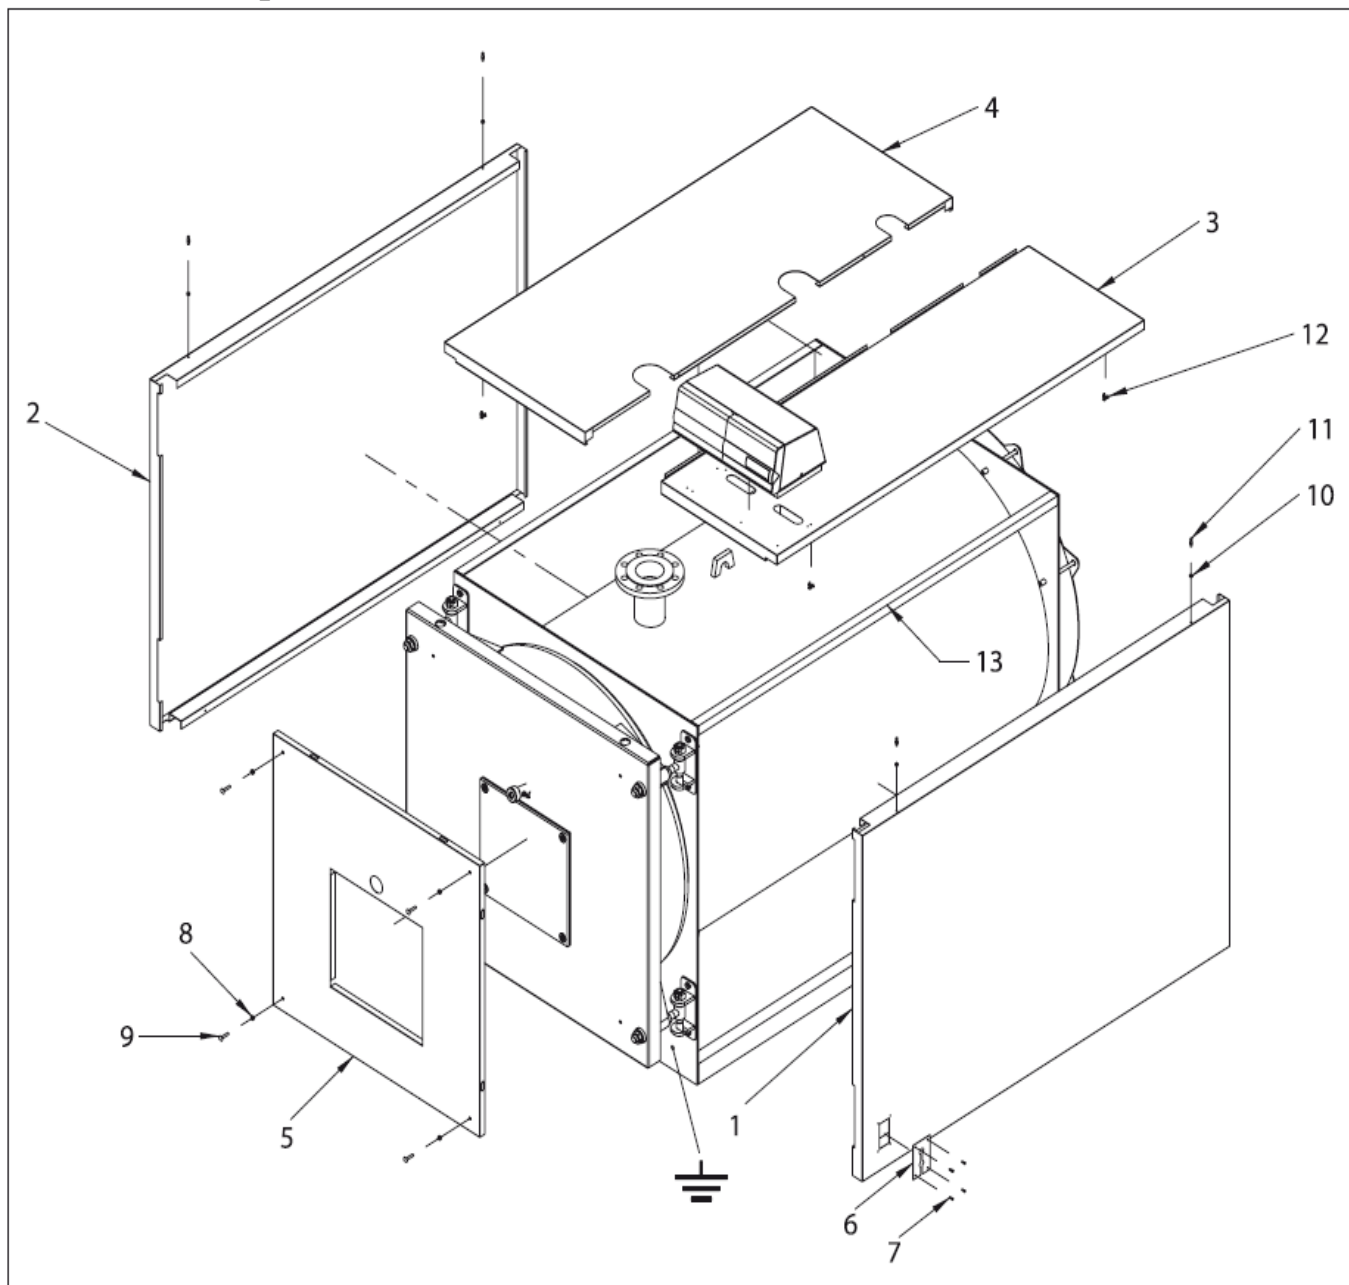

КОМПЛЕКТУЮЩИЕ ПОСТАВКИ КОРПУСА КОТЛА MEGA PREX N 92-399

- Панель боковая правая (1) ..... – 1 шт.
- Панель боковая левая (2) ..... – 1 шт.
- Панель верхняя правая (3) ..... – 1 шт.
- Панель верхняя левая (4) ..... – 1 шт.
- Панель лицевая (5) ..... – 1 шт.
- Табличка декоративная “MEGAPREX N” ..... – 1 шт.
- Пульт управления ..... – 1 шт.
- Комплект крепежных элементов ..... – 1 шт.