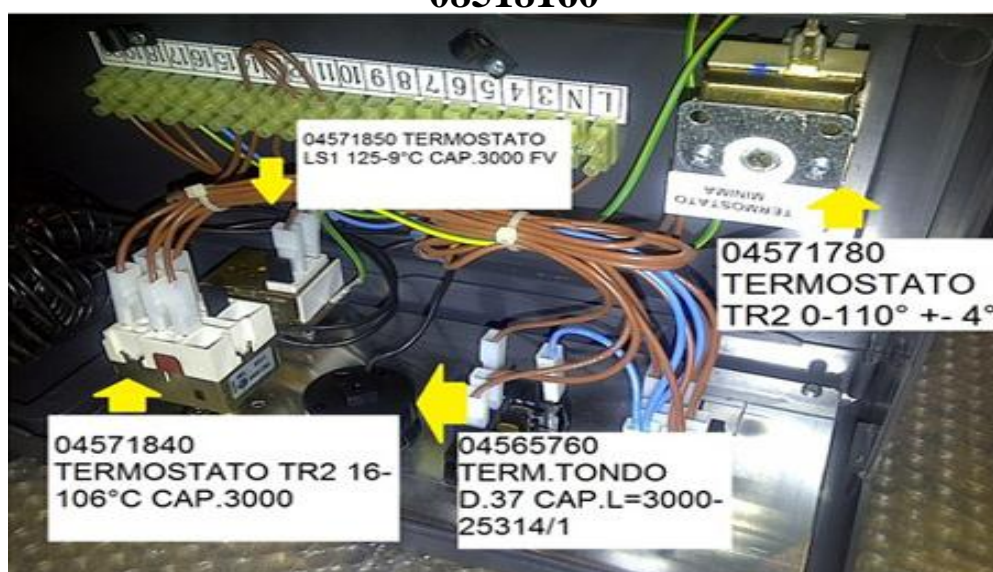

ПУЛЬТ КОТЛА MEGA PREX N

08518160 (специальный пульт до 110°C)	
04565760	Термометр 120°C (Ø37) L=3 м. пульты управления котла MEGA PREX
04571780	Термостат мин.температуры, регулируемый (0-110°C±4°C) пульты 08518160 котла MEGA PREX
04571840	Термостат регулирующий (16-106°C) L=3 м. пульты 08518160 котла MEGA PREX
04571850	Термостат предохранительный (125-9°C) L=3 м. пульты 08518160 котла MEGA PREX
08516700 (стандартный пульт до 90°C)	
04565710	Термостат предохранительный (100-6°C) L=3 м. пульты 08516700
04565720	Термостат мин.температуры, регулируемый (0-90°C) L=3 м. пульты 08516700
04565730	Термостат регулирующий 2-х ступенчатый (0-90°C) L=3 м. пульты 08516700
04565760	Термометр 120°C (Ø37) L=3 м. пульты управления котла MEGA PREX

08518160