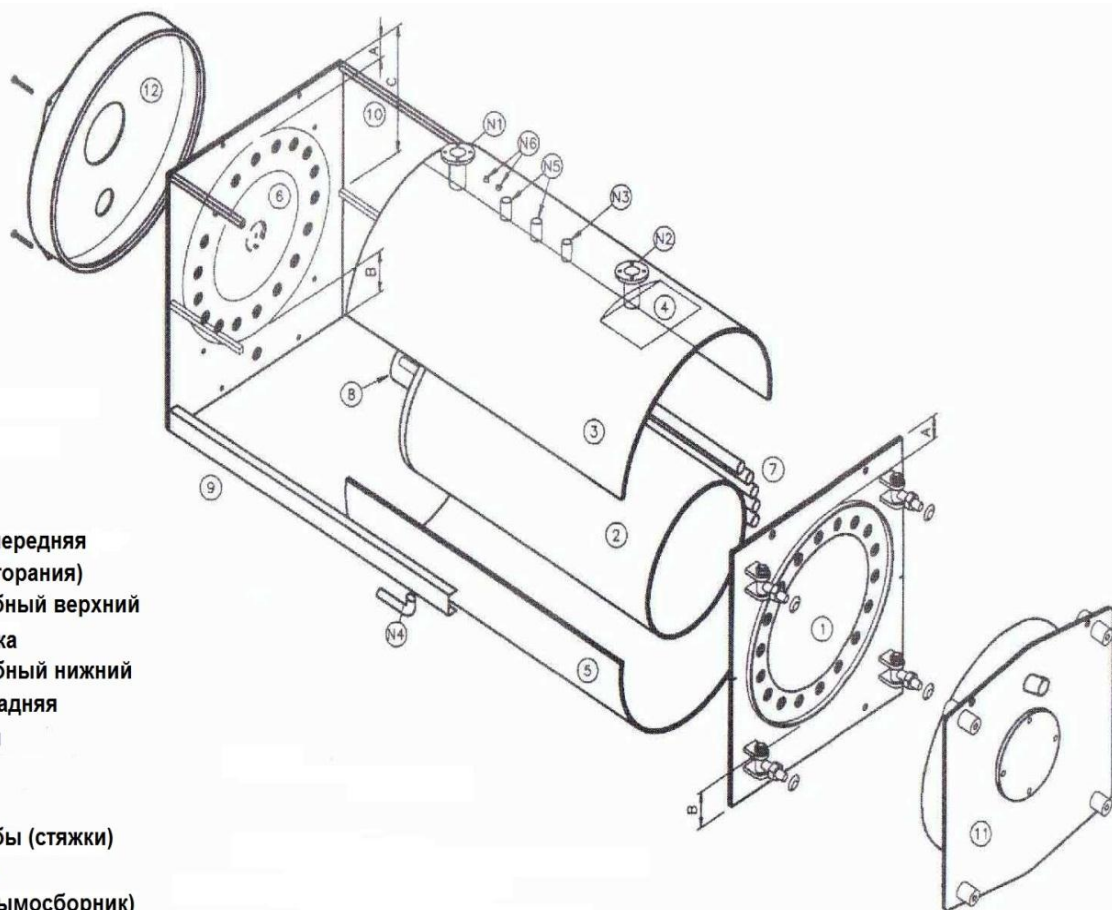

СХЕМА КОТЛА MEGA PREX N

- 1 Трубная доска передняя
- 2 Топка (камера сгорания)
- 3 Полу корпус трубный верхний
- 4 Уловитель потока
- 5 Полу корпус трубный нижний
- 6 Трубная доска задняя
- 7 Дымовые трубы
- 8 Стяжка
- 9 Боковая рама
- 10 Квадратные трубы (стяжки)
- 11 Дверь передняя
- 12 Дверь задняя (дымосборник)
- N1 Патрубок подачи теплоносителя
- N2 Патрубок возврата теплоносителя
- N3 Штуцер подсоединения приборов
- N4 Штуцер залива/слива теплоносителя
- N5 Штуцеры для расширительного бака и предохранительного
- N6 Гильзы датчиков

11	04566610	Дверца котла Mega Prex N 300
11	04566630	Дверца котла MEGA PREX N 580
12	04572070	Дверь задняя (дымосборник) котла MEGA PREX N 750
	04571450	Болт дверцы котла MEGA PREX N 400
	04571460	Болт дверцы котла MEGA PREX N 750