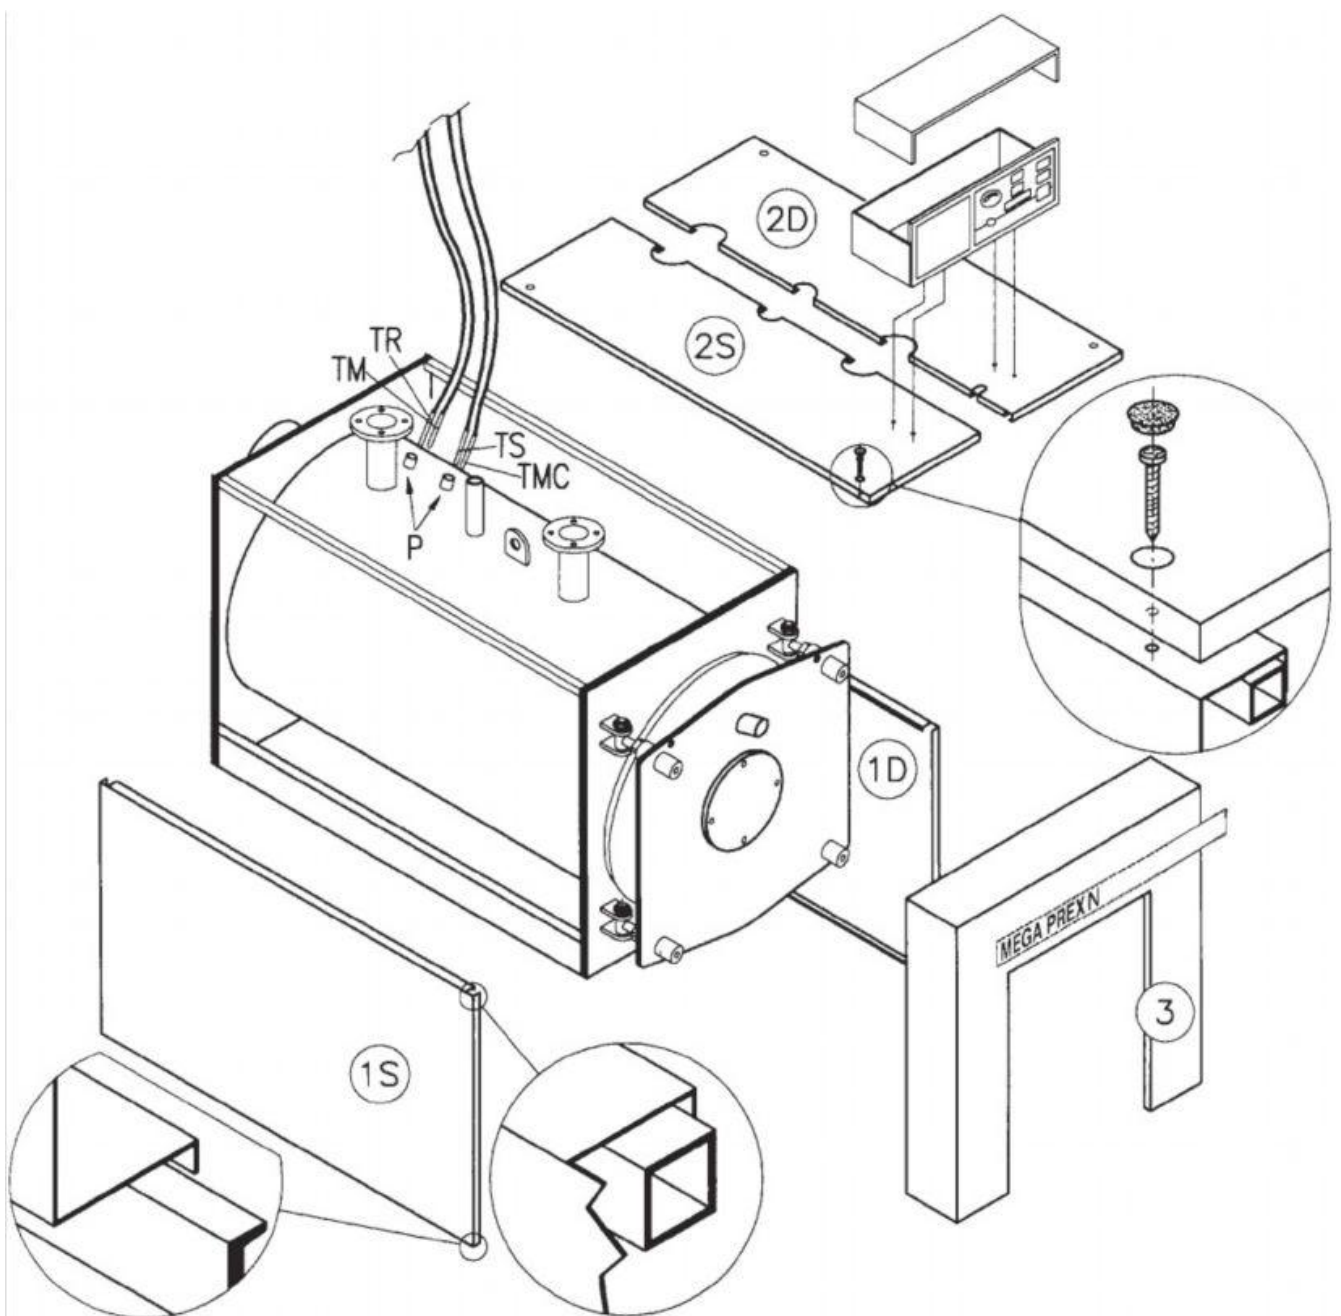

08518160

08516700

КОМПЛЕКТУЮЩИЕ ПОСТАВКИ КОРПУСА КОТЛА MEGA PREX N 250-400

- Панель боковая правая (1D) – 1 шт.
- Панель боковая левая (1S) – 1 шт.
- Панель верхняя правая (2D) – 1 шт.
- Панель верхняя левая (2S) – 1 шт.
- Панель фронтальная (3) – 1 шт.
- Табличка декоративная “MEGAPREX N” – 1 шт.
- Пульт управления – 1 шт.
- Винты крепежные – 4 шт.
- Винты крепежные – 4 шт.
- Заглушки декоративные – 4 шт.