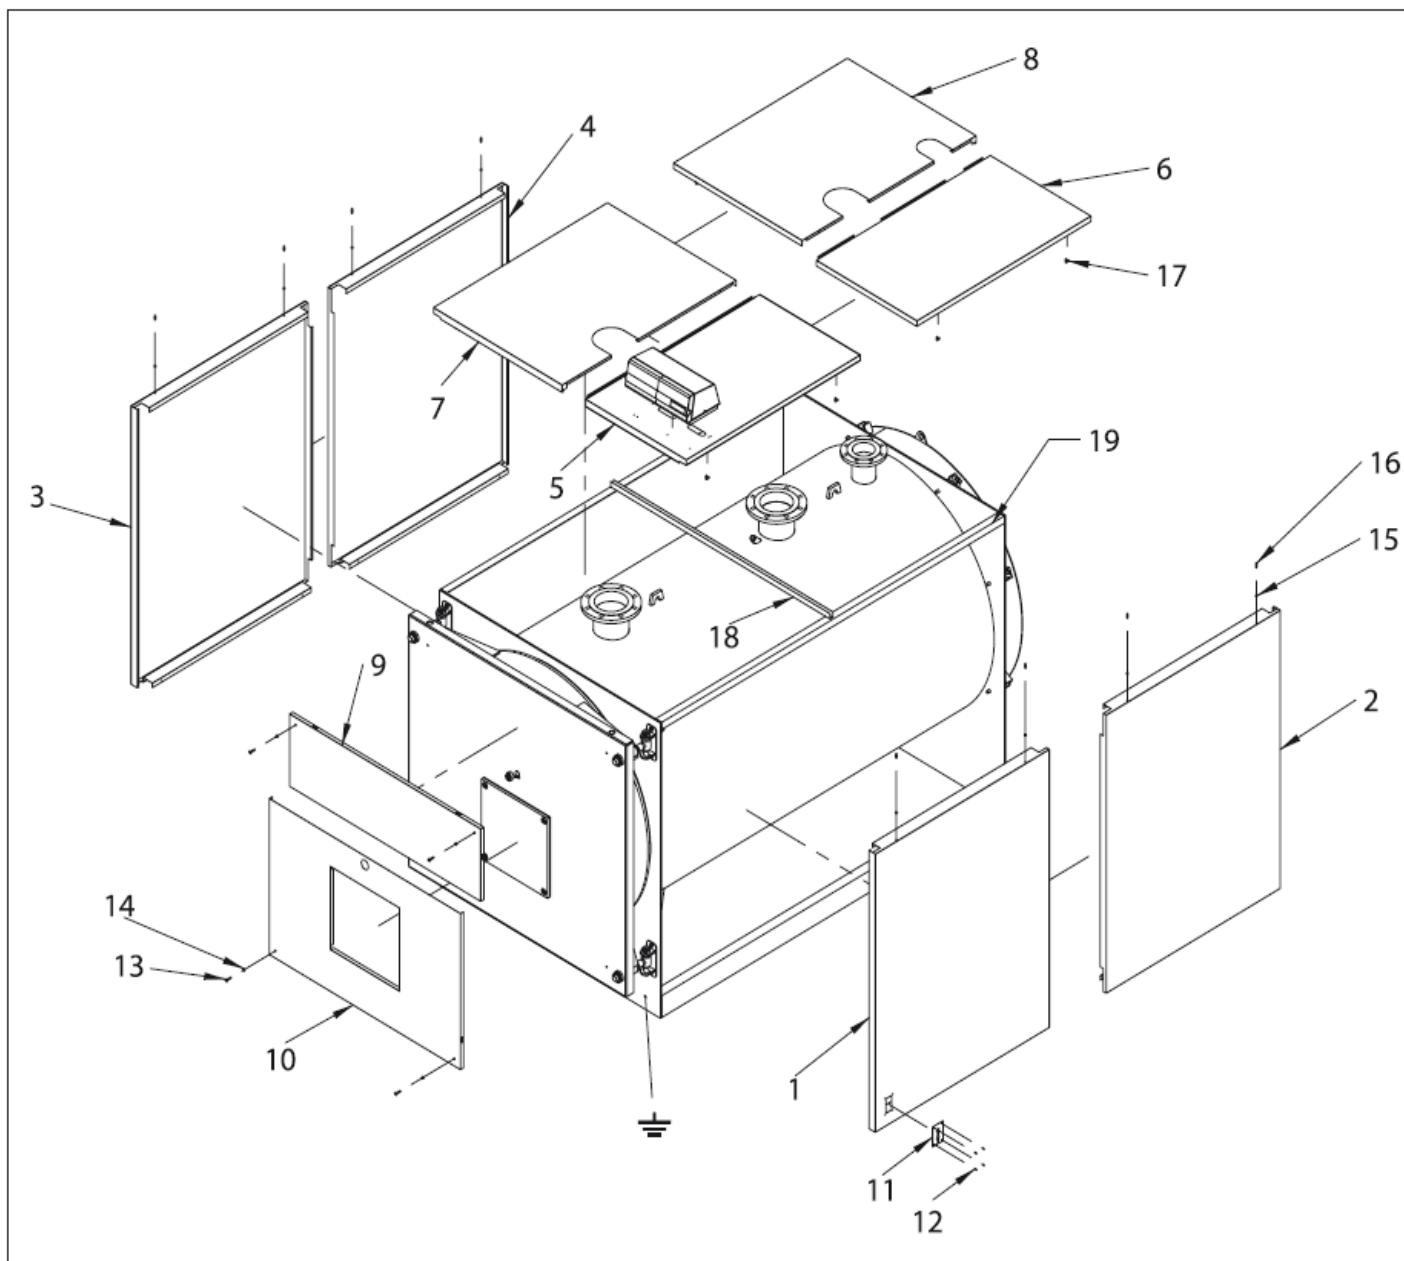

КОМПЛЕКТУЮЩИЕ ПОСТАВКИ КОРПУСА КОТЛА МЕГА PREX N 92-399

- Панель боковая правая (1,2) ..... – 2 шт.
- Панель боковая левая (3,4) ..... – 2 шт.
- Панель верхняя правая (5,6) ..... – 2 шт.
- Панель верхняя левая (7,8) ..... – 2 шт.
- Панель лицевая (9,10) ..... – 2 шт.
- Табличка декоративная “MEGAPREX N” ..... – 1 шт.
- Пульт управления ..... – 1 шт.
- Комплект крепежных элементов ..... – 1 шт.