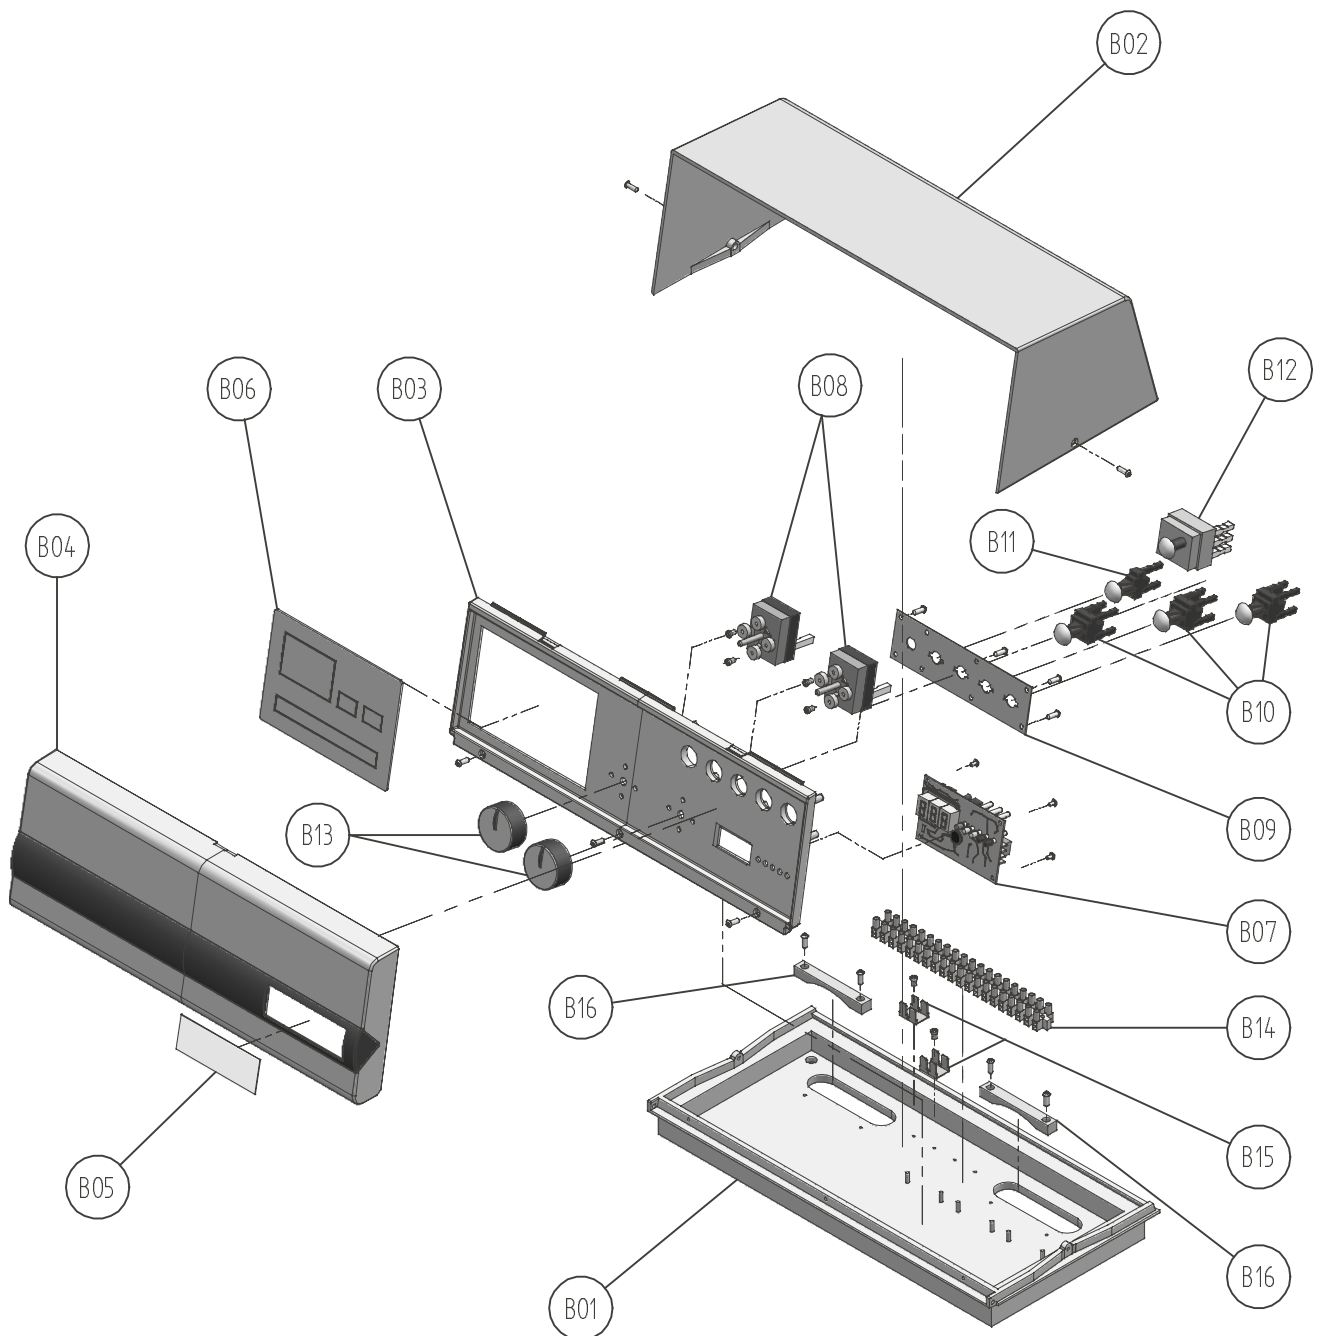

PREX THERM RSW / NGT 92-1060
LISTA PEZZI

POS.	DESCRIZIONE	CODICE	QUANTITA'
B00	PANNELLO STRUMENTI COMPLETO	0Q2K09XA	1
B01	BASE PANNELLO COMANDI	35050710	1
B02	CHIUSURA SUPERIORE PANNELLO COMANDI	35050770	1
B03	SUPPORTO PANNELLO COMANDI	38251390	1
B04	COPERCHIO PANNELLO COMANDI	35050760	1
B05	VETRINO COPERCHIO	35050750	1
B06	TAPPO CENTRALINA	35050810	1
B07	DISPLAY TEMPERATURA PANNELLO COMANDI	36450240	1
B08	TERMOSTATO 1° 2° FIAMMA	36450230	2
B09	PIASTRA SUPPORTO INTERRUTORI	32975341	1
B10	PULSANTE BIPOLARE	36150000	3
B11	PULSANTE UNIPOLARE	36150020	1
B12	TERMOSTATO DI SICUREZZA	36402020	1
B13	MANOPOLA PANNELLO COMANDI	35050700	2
B14	MORSETTIERA 12 POLI	36501900	1
B15	RIVETTO DI MASSA A 4 LINGUETTE	36505720	2
B16	FISSACAVI	36506510	2

СХЕМА КОТЛА MEGA PREX N

- 1 Трубная доска передняя
- 2 Топка (камера сгорания)
- 3 Полу корпус трубный верхний
- 4 Уловитель потока
- 5 Полу корпус трубный нижний
- 6 Трубная доска задняя
- 7 Дымовые трубы
- 8 Стяжка
- 9 Боковая рама
- 10 Квадратные трубы (стяжки)
- 11 Дверь передняя
- 12 Дверь задняя (дымосборник)
- N1 Патрубок подачи теплоносителя
- N2 Патрубок возврата теплоносителя
- N3 Штуцер подсоединения приборов
- N4 Штуцер залива/слива теплоносителя
- N5 Штуцеры для расширительного бака и предохранительного
- N6 Гильзы датчиков