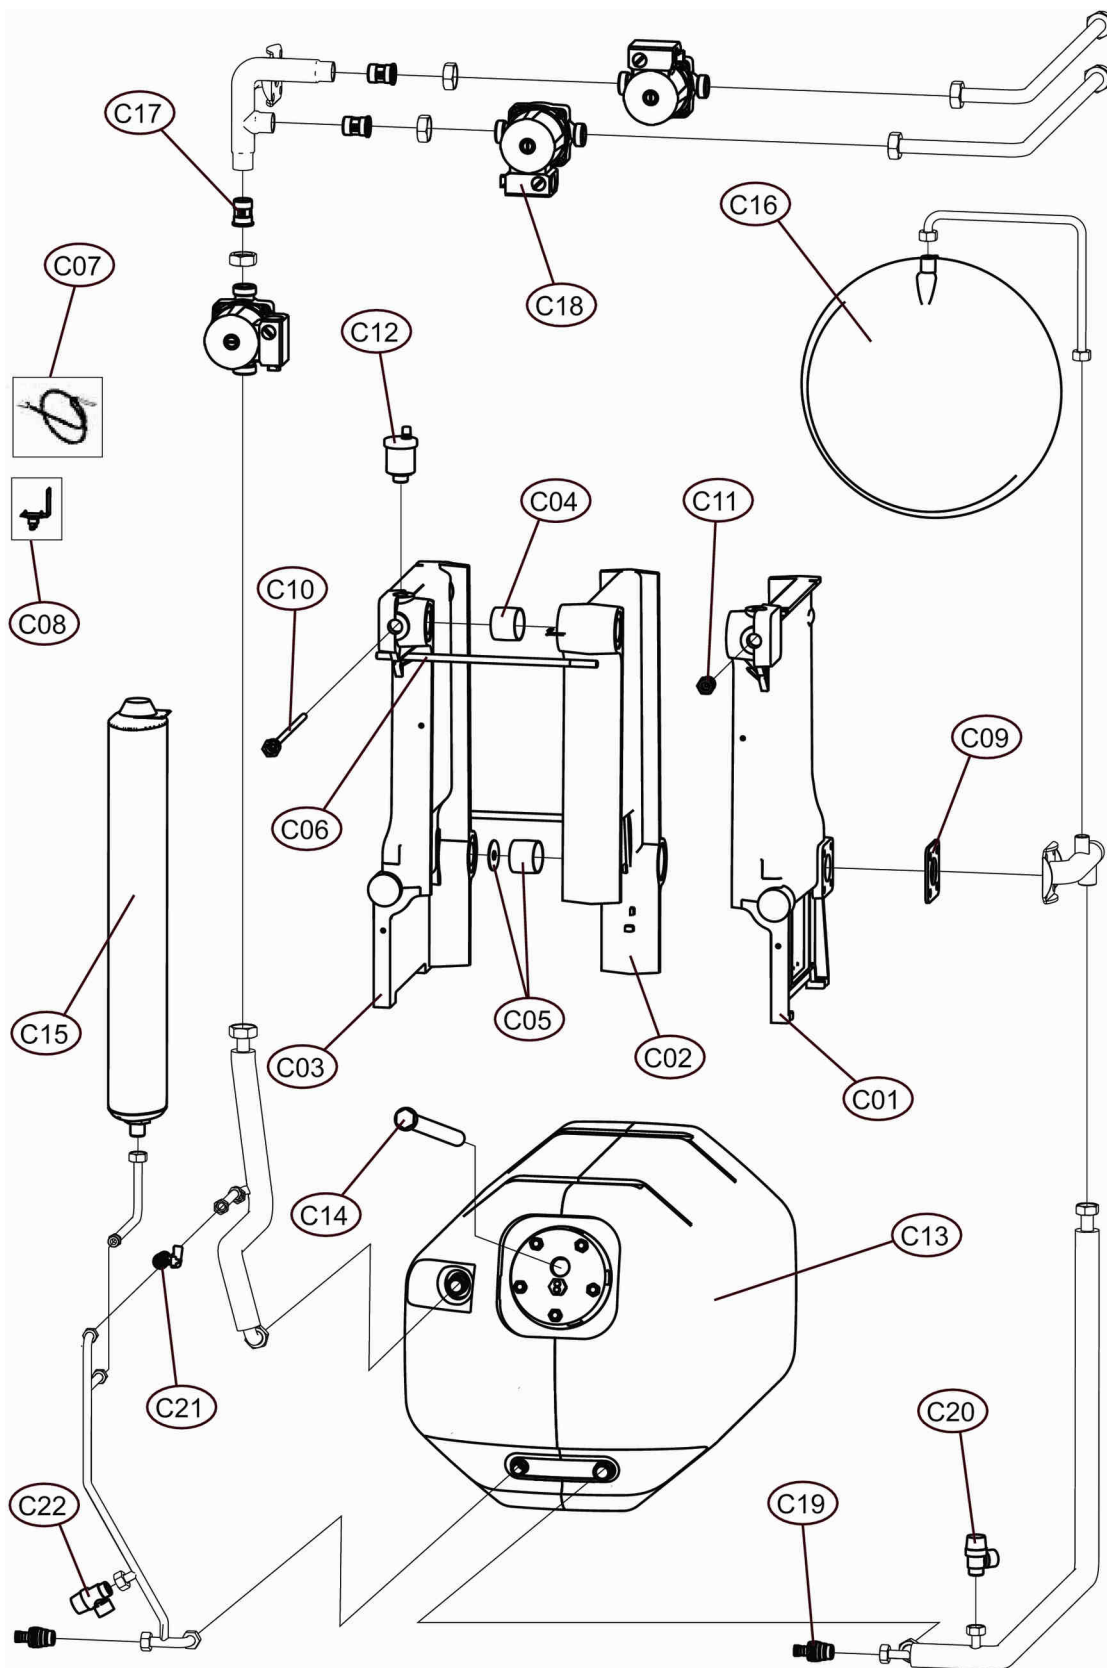

Lamborghini
CALORECLIMA

Lista Pezzi / Spare Parts / Ersatzteile / List Onderdelen
Liste Pieces Detaches / Lista Piezas De Repuesto

ERA F 32 B 90 M