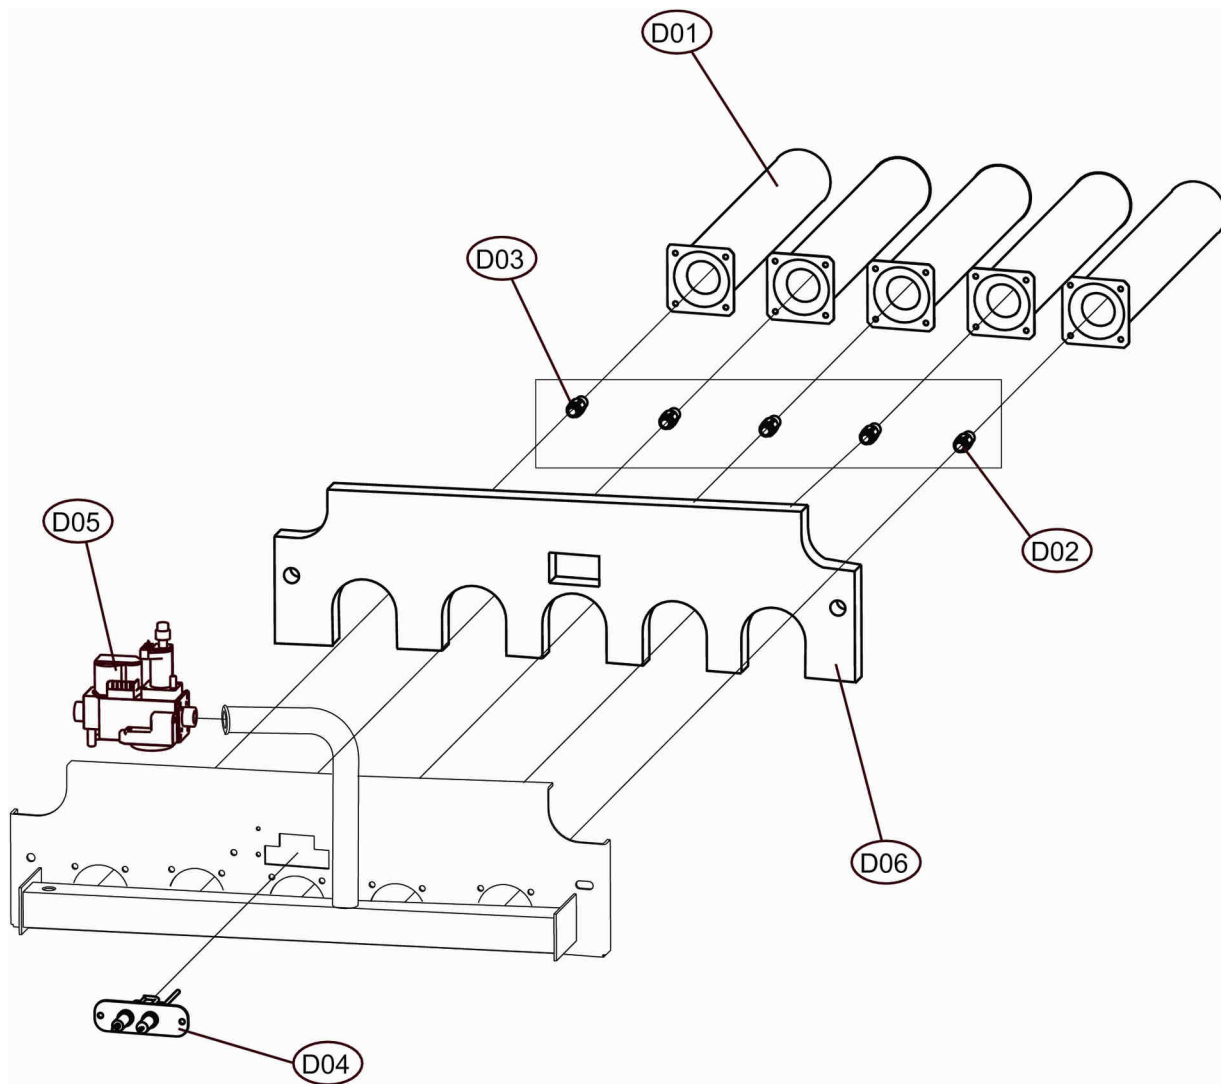

ERA F 23-56 M

Перечень комплектующих/Lista Pezzi /
Spare Parts / Ersatzsteile / List Onderdelen
Liste Pieces Detaches / Lista Piezas De Repuesto

ERA F 23-56 M

ПЕРЕЧЕНЬ КОМПЛЕКТУЮЩИХ

ERA F 23 M

ПОЗ.	КОД	ОПИС.	КОЛ.
A01	398D3260	КОМПЛЕКТ - КРЫШКА "Lam"(31111570)	1.000
A02	398D3270	КОМПЛЕКТ - ПРАВ. БОК "Lam"(31111480)	1.000
A03	398D3280	КОМПЛЕКТ - ЛЕВ. БОК."Lam"(31111500)	1.000
A04	398D3290	КОМПЛЕКТ - ПЕР. ПАН."Lam"(31111530)	1.000
A05	398D3120	КОМПЛЕКТ - ЗАД. СТЕН. "Lej"(31111430)	1.000
B01	398D0930	КОМПЛЕКТ - ЭЛЕКТ. КОР."Lej"(35009980)	1.000
B02	39830810	КОМПЛЕКТ - ФРОНТ. "Lam"(35013500)	1.000
B03	39830820	КОМПЛЕКТ - ГИДРОМ.С047216 (36402300)	1.000
B04	39830830	КОМПЛЕКТ - ЭЛЕКТР. БЛОК УПРАВ. (36508520)	1.000
B05	39830840	КОМПЛЕКТ - ЭЛЕКТ. ПЛАТА DSP07 (38322660)	1.000
C01	39816090	КОМПЛЕКТ - ПРАВ. ЭЛЕМ. (39403170)	1.000
C02	39816070	КОМПЛЕКТ - ПРОМЕЖ. ЭЛЕМ. (39403190)	1.000
C03	39817310	КОМПЛЕКТ - ЛЕВ. ЭЛЕМ. (39403180)	1.000
C04	39814820	КОМПЛЕКТ - ДВОЙН. КОНУС (34218521)	1.000
C05	39816730	КОМПЛЕКТ - ДВОЙН. КОН+МЕМБР. (37902790)	1.000
C06	39816740	КОМПЛЕКТ - ТЯГИ M10X235 (34401230)	1.000
C07	39827020	КОМПЛЕКТ - ДОП. ТЕРМ. УХ. ГАЗ. (38322790)	1.000
C08	39826690	КОМПЛЕКТ - ЗОНД ТЕМП. DP. (36200050)	1.000
C09	39809010	КОМПЛЕКТ - КРАН 1/2" (36900700)	1.000
C10	39813760	КОМПЛЕКТ - ЗАПОР. КЛАП. 1/2" (36901140)	1.000
C11	39826990	КОМПЛЕКТ - ОБОЛОЧ. 1/2"X250 (33400260)	1.000
D01	39817480	КОМПЛЕКТ - ГЛАВ. ГОРЕЛ. (37608300)	1.000
D02	39816900	КОМПЛЕКТ - 2 ГАЗ. ФОР. 2,80 (34009090)	1.000
D03	39816980	КОМПЛЕКТ - 2 ГАЗ. ФОР. 1,75 (34013040)	1.000
D04	39834110	КОМПЛЕКТ - ЭЛЕКТРОДЫ (36702930)	1.000
D05	39817850	КОМПЛЕКТ - ГАЗ. КЛАПАН (36800420)	1.000
D06	39825650	КОМПЛЕКТ - ИЗОЛ.КАМ.СГОР. КОТЛ. (35322251)	1.000