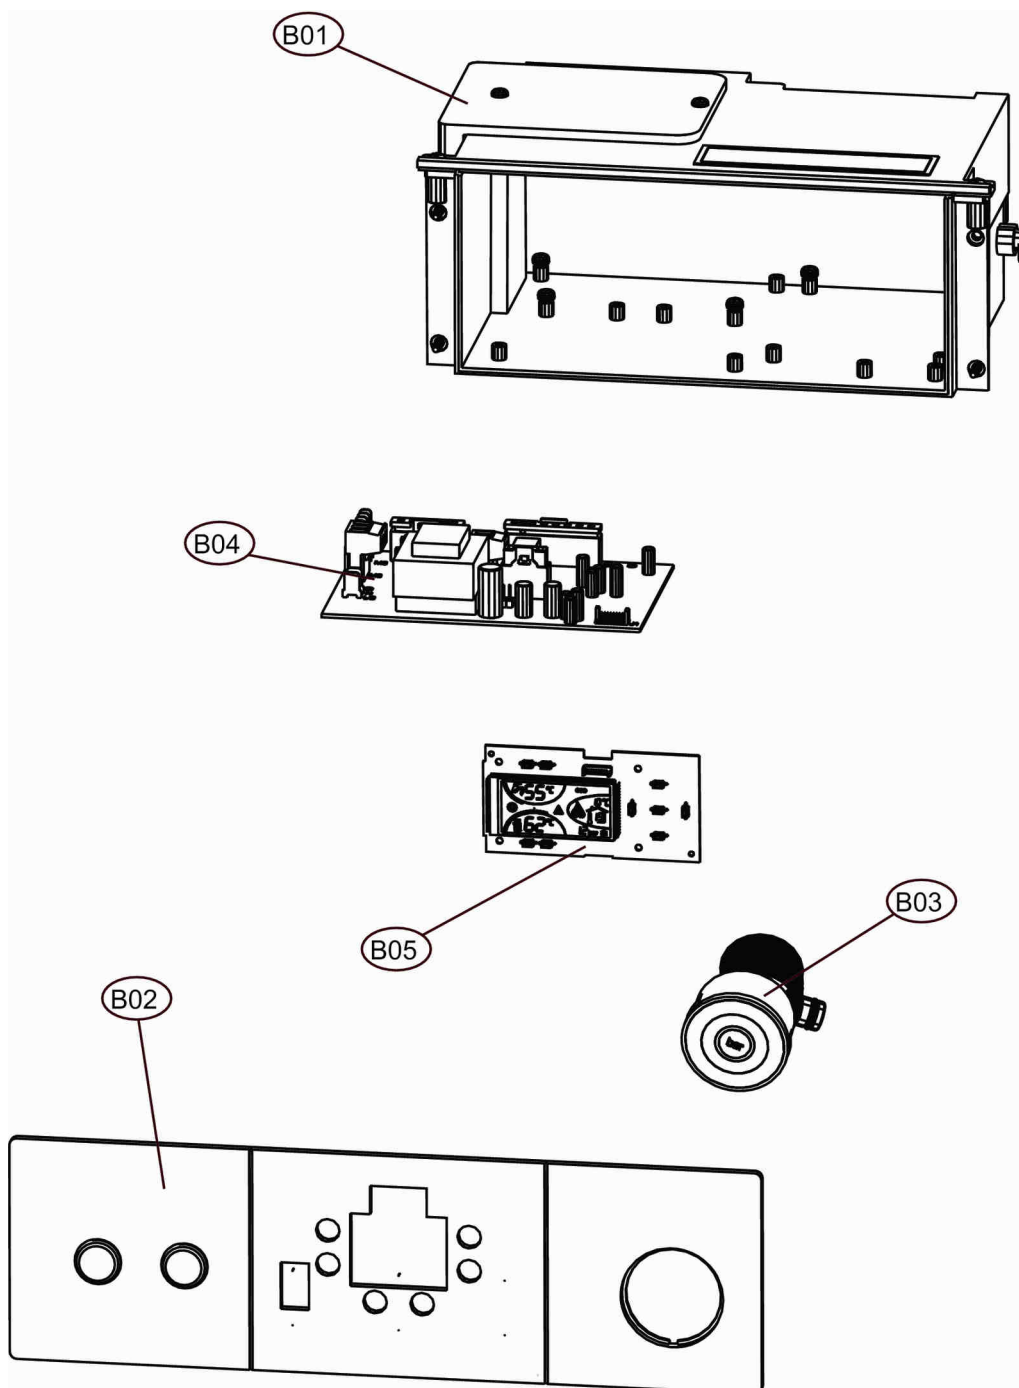

Lamborghini
CALORECLIMA

Lista Pezzi / Spare Parts / Ersatzteile / List Onderdelen
Liste Pieces Detaches / Lista Piezas De Repuesto

ERA F 23-56 M