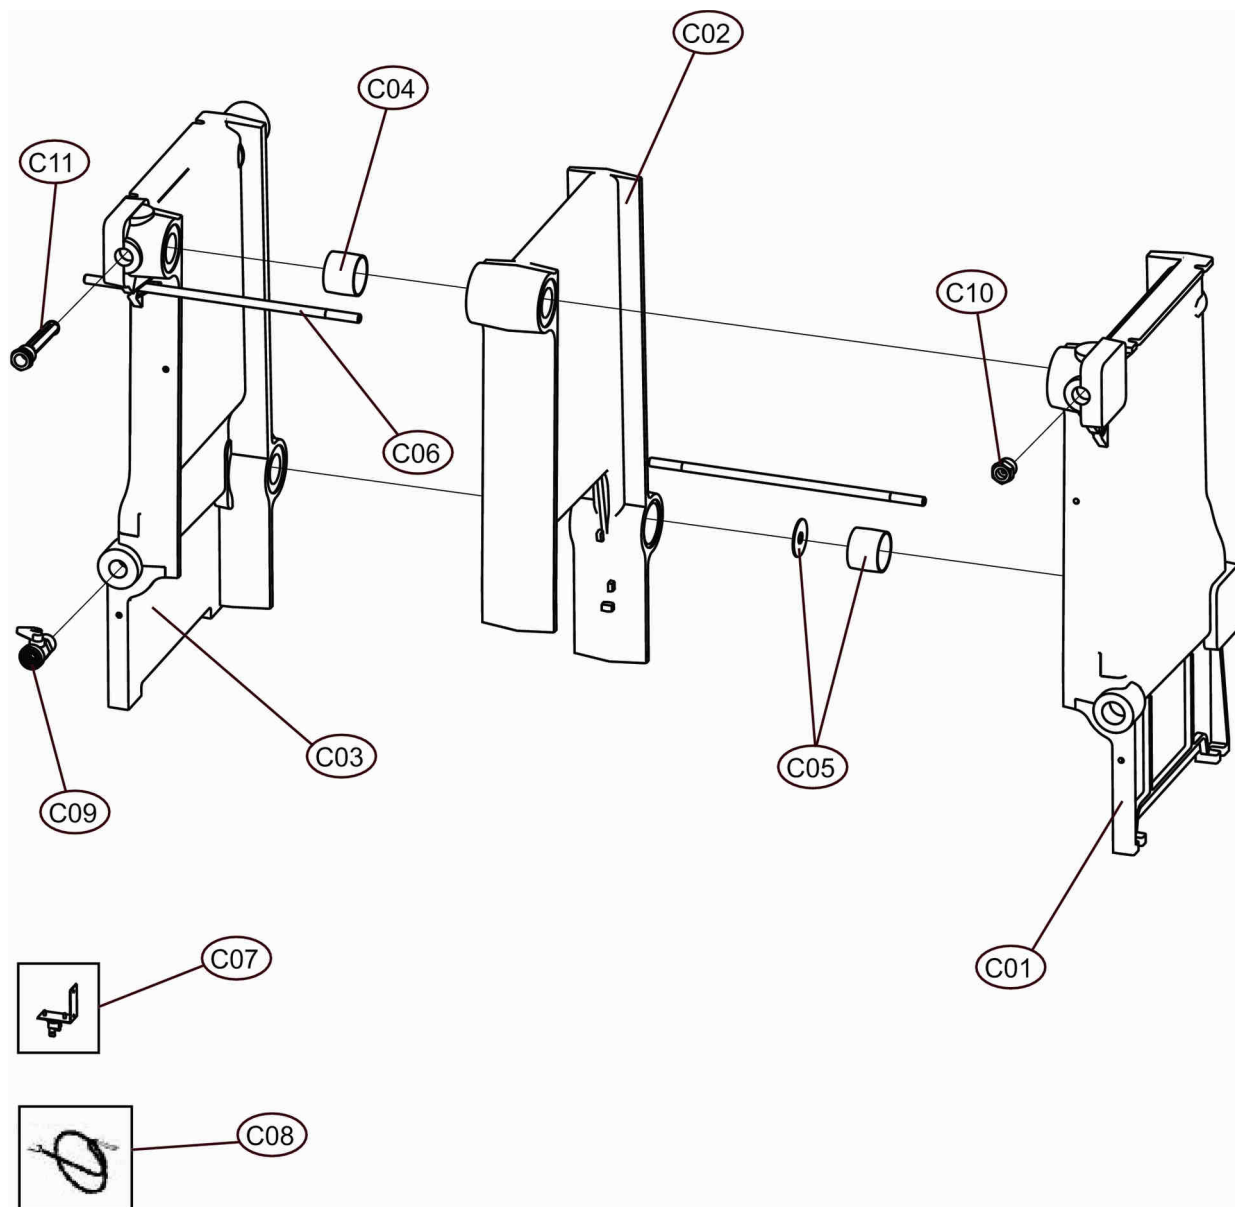

Lamborghini
CALORECLIMA

Lista Pezzi / Spare Parts / Ersatzteile / List Onderdelen
Liste Pieces Detaches / Lista Piezas De Repuesto

ERA F 23-56 M